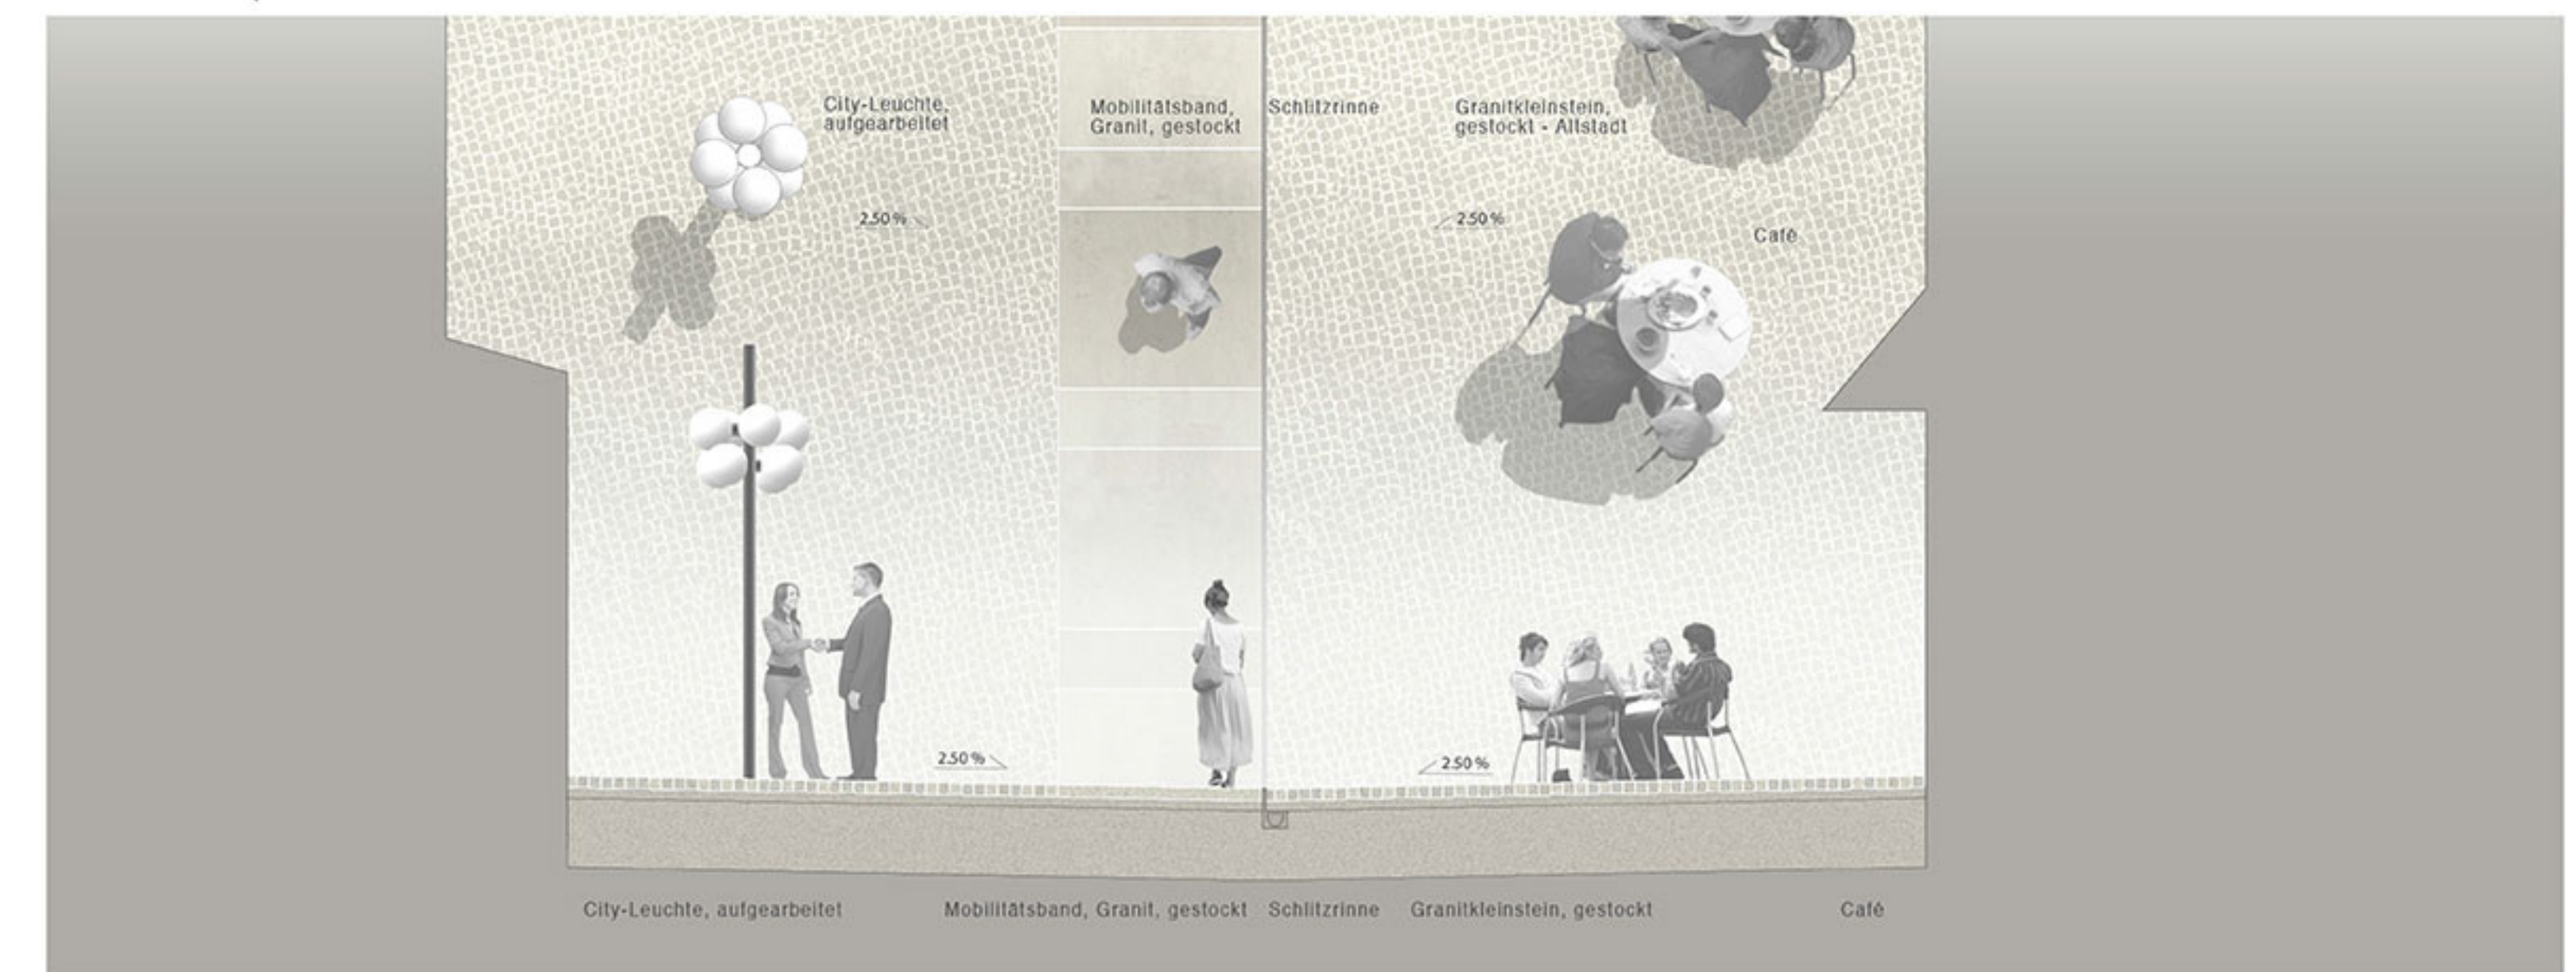

Realisierungswettbewerb Innenstadt Plettenberg

Gestaltungsplan Kirchplatz und Fußgängerzone M 1:200

Der neue Christuskirchplatz

Detail Kirchplatz M 1:50

Detail und Schnitt A Fußgängerzone M 1:50