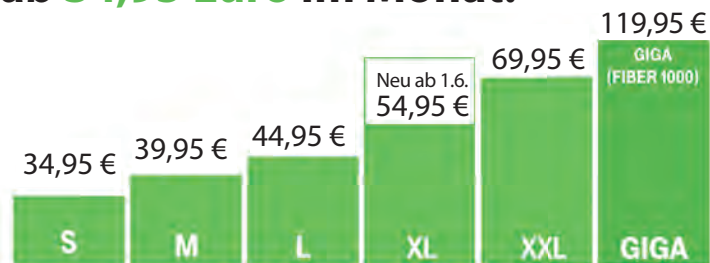

Glasfaserversorgung ab 34,95 Euro im Monat!

In allen angebotenen Tarifen sind Internet- und Telefon-Flatrates enthalten! Je nach Leistungsansprüchen kann zwischen der Grundversorgung (bis zu 16 Mbit/s & Flatrate ins dt. Festnetz) bis zum High-Performance-Anschluss (bis zu 1000 Mbit/s inkl. Telefonflat ins dt. Fest- und Mobilnetz und Entertainment-Angebot) gewählt werden.

Die aktuellen Produktangebote finden Sie unter:
www.telekom.de/jetzt-glasfaser

„Welche Vorteile habe ich?“

Bei Beauftragung eines Hausanschlusses innerhalb der Vorvermarktungsphase (02.05.2018 -31.07.2018), ist der Anschluss an das Glasfasernetz für Sie bis in die Wohnung kostenlos (!), sofern Sie einen Vorvertrag abschließen.

Nach der Vorvermarktungsphase kostet der Anschluss je Gebäude einmalig 799,95 € (Stand Februar 2018).

Es ist also ratsam, JETZT in die Zukunft zu investieren und einen Vertrag abzuschließen!

Wenn genügend Vorverträge vorhanden sind (Ziel: 1500 Vorverträge), wird die Telekom ausbauen.

Sollte diese Zahl bis zum 31. Juli nicht erreicht werden, verpasst unsere Stadt diese einmalige Chance!