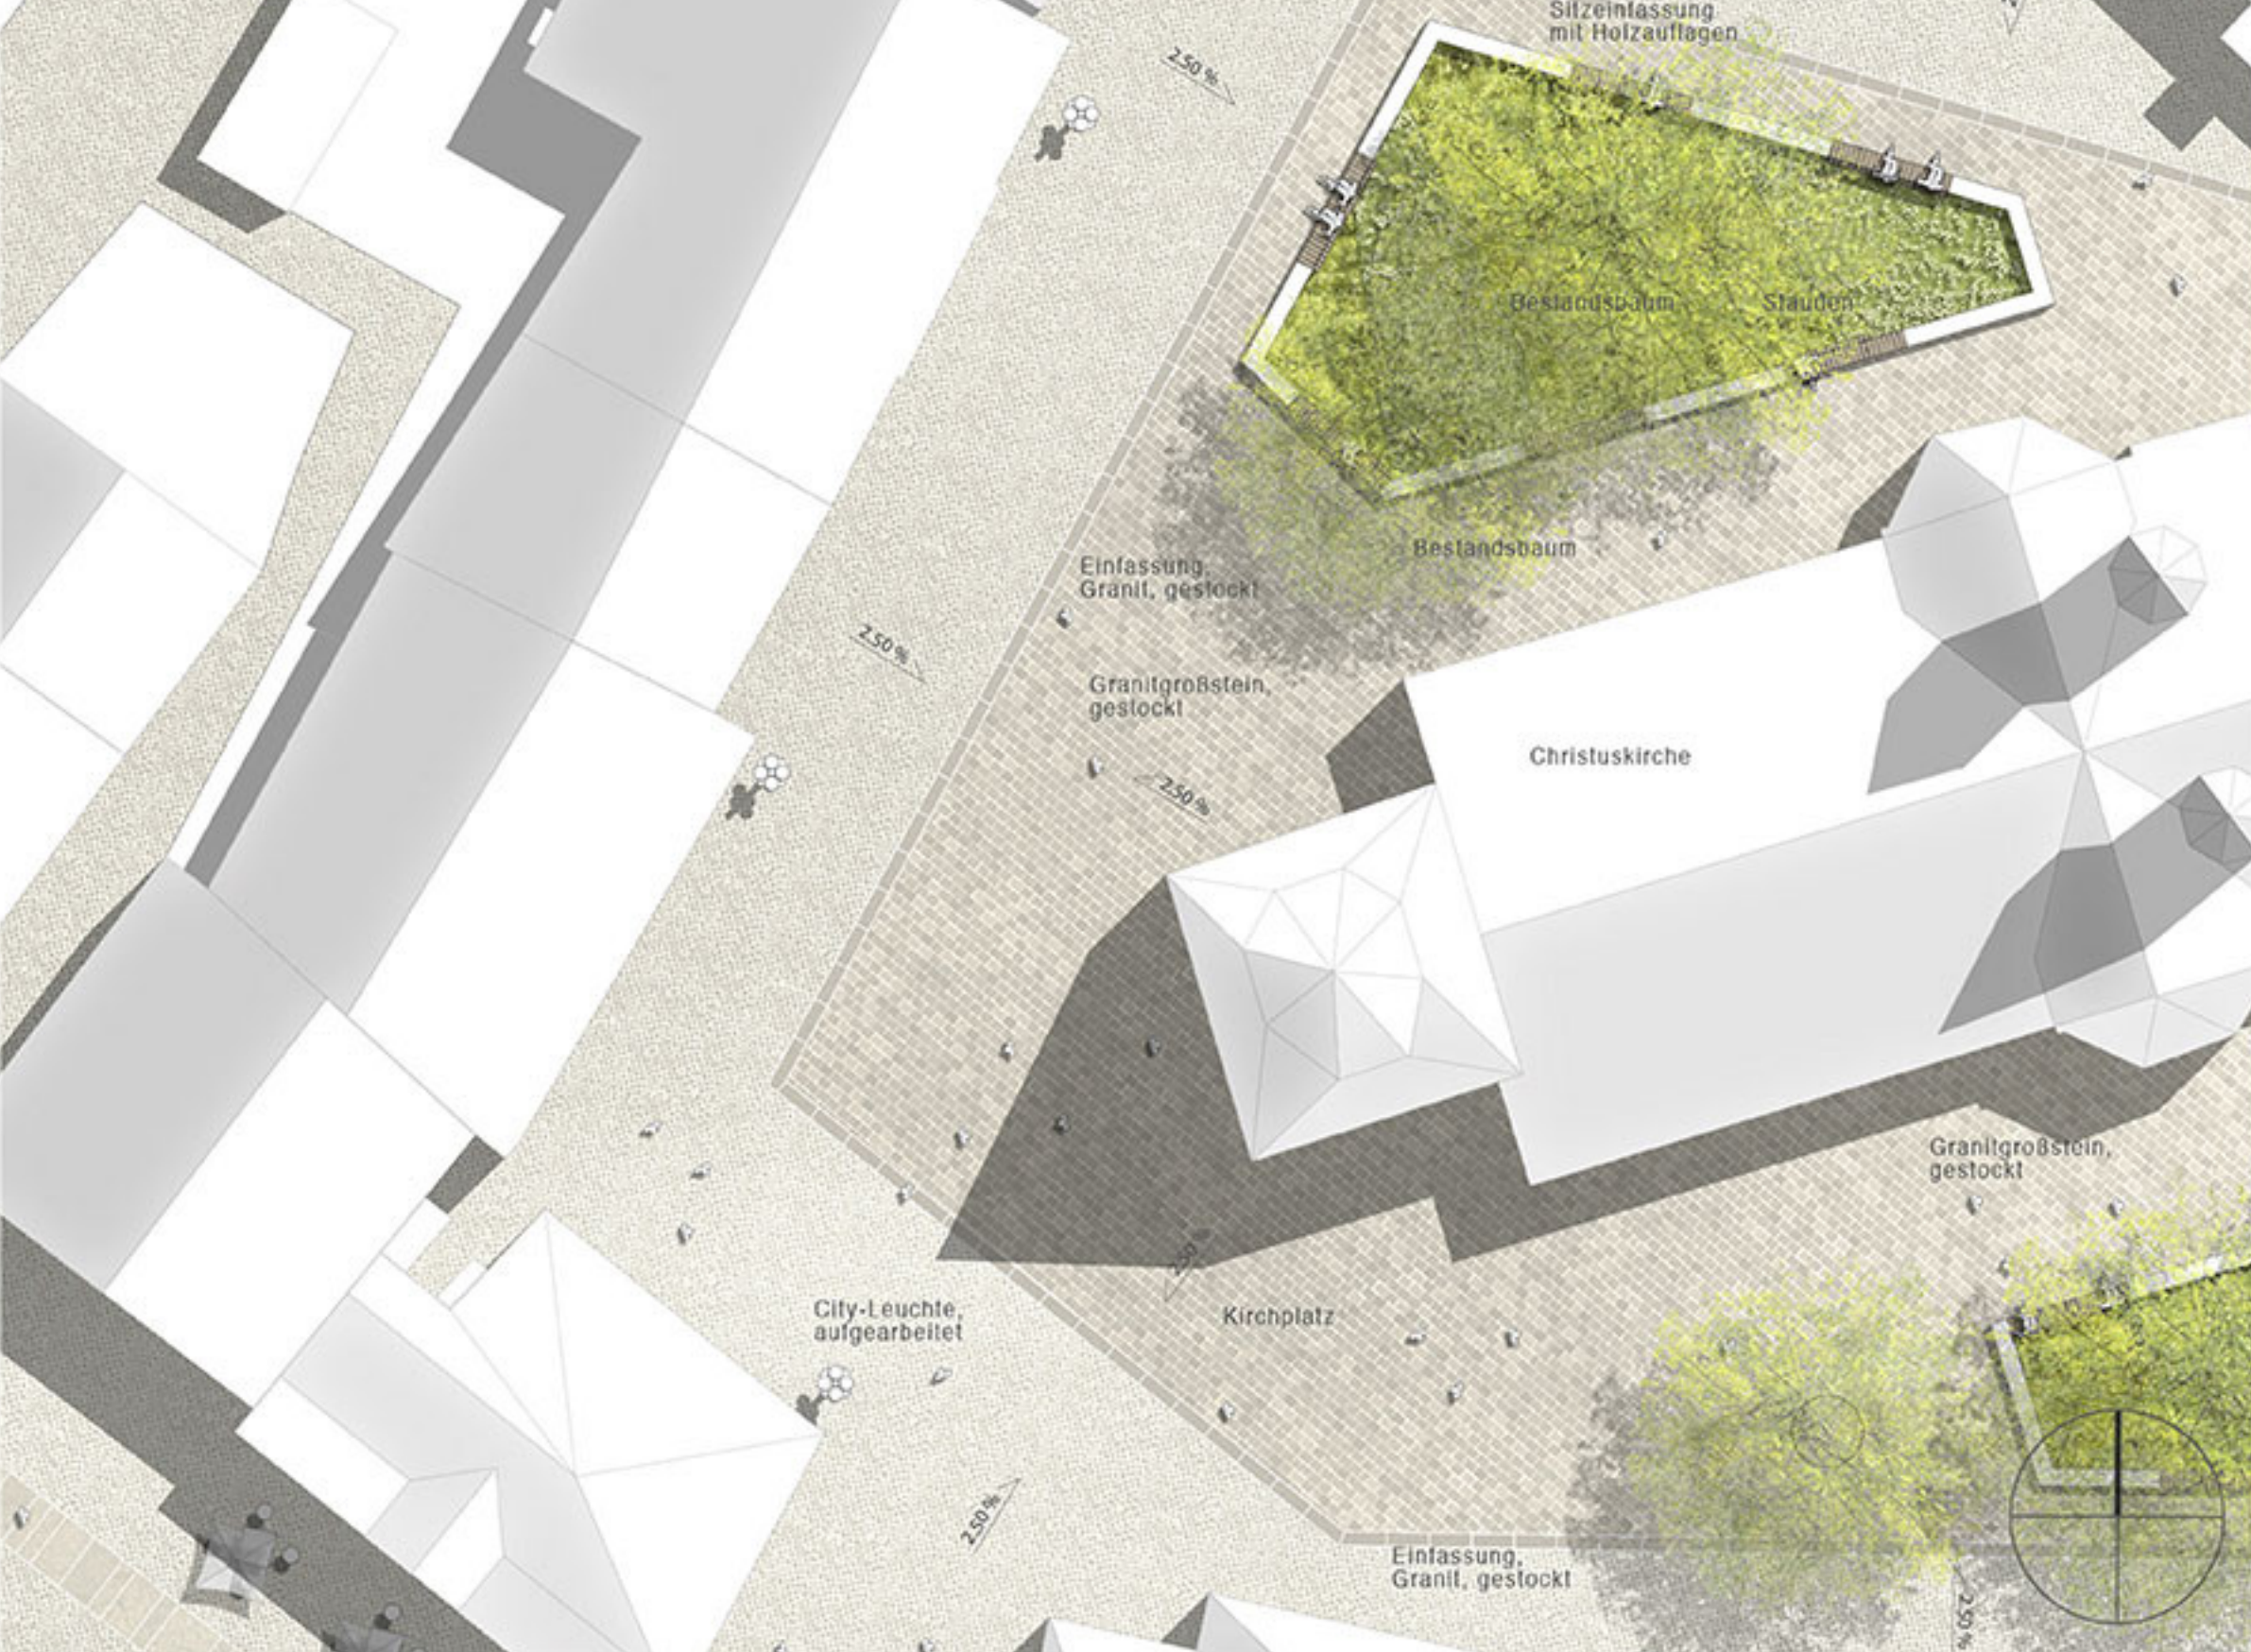

Realisierungswettbewerb Innenstadt Plettenberg

Alter Markt mit Stephansdachstuhl

Gestaltungsplan Alter Markt mit MIV M 1:200

Detail Alter Markt M 1:50

Gestaltungsplan Alter Markt M 1:200

Alter Markt mit Stephansdachstuhl und Stellplätzen